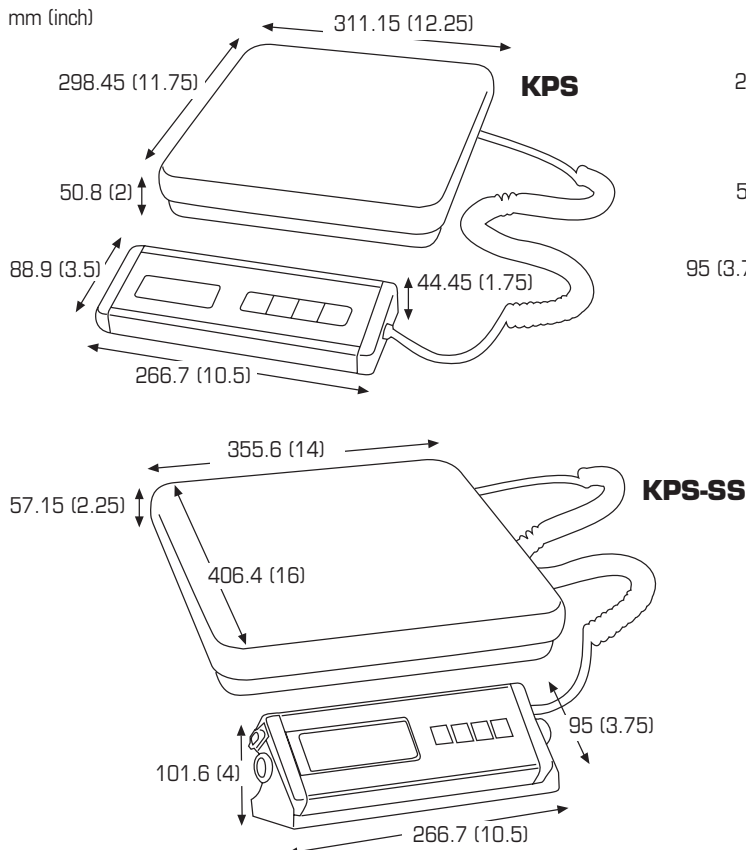

Características

- ✓ Modos kg y lb
- ✓ Apagado automático programables
- ✓ Cordón extensible resistente de 8 pies
- ✓ Bandeja amovible de acero inoxidable (KPS & KPS-SS)
- ✓ Bandeja fijo accidentada en templada de acero (KPS-MS)
- ✓ Teclas de puesta a cero, función de tara y cambio de kg a lb
- ✓ Un año de garantía

Specifications

Spécifications

Especificaciones

Model / Modèle / Modelo	KPS-68MS	KPS-180MS	KPS-25-2	KPS-50-2	KPS-100-2	KPS-150-2	KPS-60SS	KPS-150SS
Item / Article / Artículo	851280	851281	851282	851283	851284	851285	851290	851291
Capacity / Capacité / Capacidad	68 kg / 150 lb	180 kg / 400 lb	25 kg / 55 lb	50 kg / 110 lb	100 kg / 220 lb	150 kg / 330 lb	60 kg / 130 lb / 2116 oz	150 kg / 330 lb / 5290 oz
Graduation / Graduación	100 g / 0.2 lb	200 g / 0.5 lb	10 g / 0.02 lb	20 g / 0.05 lb	50 g / 0.1 lb	100 g / 0.2 lb	20 g / 0.05 lb / 1 oz	50 g / 0.1 lb / 2 oz
RS-232	X	X	✓	✓	✓	✓	✓	✓
Power Supply / Alimentation / Alimentación	Adapter (included) or batteries (not included) / Adaptateur (inclus) ou piles (non comprises) / Adaptador (incluido) o pilas (no incluidas)							
Platform / Plate-forme / Bandeja	12.25" x 11.75"						14" x 16"	
Platter / Plateau / Bandeja	Mild steel/Acier doux/Acero suave			Stainless/Inoxydable/Inoxidable				
Base	Mild steel/Acier doux/Acero suave						Stainless/Inoxydable/Inoxidable