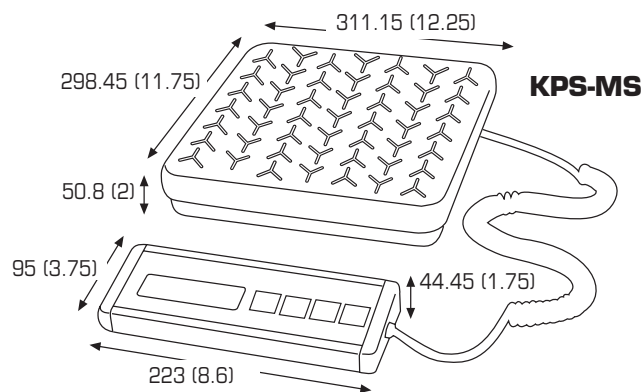

Características

- ✓ Modos kg y lb
- ✓ Apagado automático programables
- ✓ Cordón extensible resistente de 8 pies
- ✓ Bandeja amovible de acero inoxidable (KPS & KPS-SS)
- ✓ Bandeja fijo accidentada en templada de acero (KPS-MS)
- ✓ Teclas de puesta a cero, función de tara y cambio de kg a lb
- ✓ Un año de garantía

Specifications

Spécifications

Especificaciones

Model / Modèle / Modelo	KPS-68MS	KPS-180MS	KPS-25-2	KPS-50-2	KPS-100-2	KPS-150-2	KPS-60SS	KPS-150SS
Item / Article / Artículo	851280	851281	851282	851283	851284	851285	851290	851291
Capacity / Capacité / Capacidad	68 kg / 150 lb	180 kg / 400 lb	25 kg / 55 lb	50 kg / 110 lb	100 kg / 220 lb	150 kg / 330 lb	60 kg / 130 lb / 2116 oz	150 kg / 330 lb / 5290 oz
Graduation / Graduación	100 g / 0.2 lb	200 g / 0.5 lb	10 g / 0.02 lb	20 g / 0.05 lb	50 g / 0.1 lb	100 g / 0.2 lb	20 g / 0.05 lb / 1 oz	50 g / 0.1 lb / 2 oz
RS-232	X	X	✓	✓	✓	✓	✓	✓
Power Supply / Alimentation / Alimentación	Adapter (included) or batteries (not included) / Adaptateur (inclus) ou piles (non comprises) / Adaptador (incluido) o pilas (no incluidas)							
Platform / Plate-forme / Bandeja	12.25" x 11.75"						14" x 16"	
Platter / Plateau / Bandeja	Mild steel/Acier doux/Acero suave			Stainless/Inoxydable/Inoxidable				
Base	Mild steel/Acier doux/Acero suave						Stainless/Inoxydable/Inoxidable