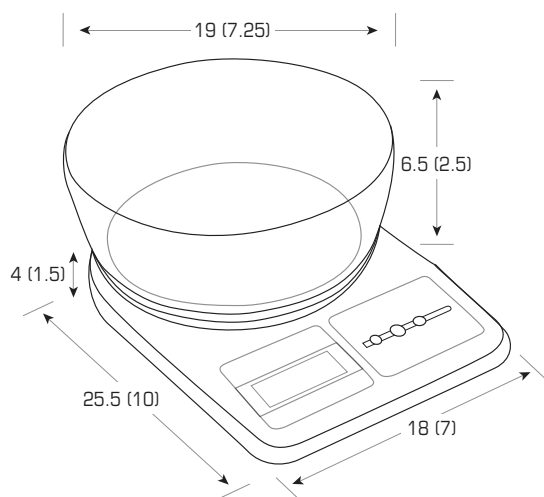

Spécifications

Article	851165	
Capacité	5000 g	/ 180 oz
Graduation	1 g	/ 0,1 oz
Alimentation	CA / CD (adaptateur et piles compris)	

Balanza electrónica de porciones

Balanza electrónica económica para el control de porciones, con un recipiente cómodamente desmontable para facilitar la limpieza. El recipiente está especialmente diseñado para encajar en el platillo y lograr así mayor estabilidad. La balanza se puede utilizar con o sin el recipiente. Es ideal para el control de porciones en restaurantes, locales de ensaladas, tiendas de golosinas, residencias geriátricas así como para necesidades dietéticas especiales. La doble fuente de alimentación (adaptador o pilas) proporciona gran flexibilidad y la capacidad de pesaje de 5.000 g x 1 g/180 oz x 0,1 oz con su +/- 3 d demuestran la gran relación de calidad y precio de este producto. Dispone además de una práctica función de TARA, que permite deducir el peso del recipiente, y proporciona únicamente el peso neto.

Características

- ✓ Recipiente de plástico adaptado a la bandeja para proporcionar estabilidad
- ✓ Botón g/oz de fácil manejo
- ✓ TARA
- ✓ Pantalla de cristal líquido fácil de leer
- ✓ Función programable de apagado automático
- ✓ Adaptador AC y pilas incluidas
- ✓ 12 meses de garantía

Especificaciones

Artículo	851165	
Capacidad	5000 g	/ 180 oz
Graduación	1 g	/ 0,1 oz
Alimentación	Adaptador AC/DC (adaptador y pilas incluidas)	

mm (inch)

www.kilotech.com

K I L O T E C H

Accrédité par Mesures Canada

Specifications subject to change without prior notice • Spécifications sujettes à être améliorées sans préavis
Especificaciones sujetas a cambio sin previo aviso