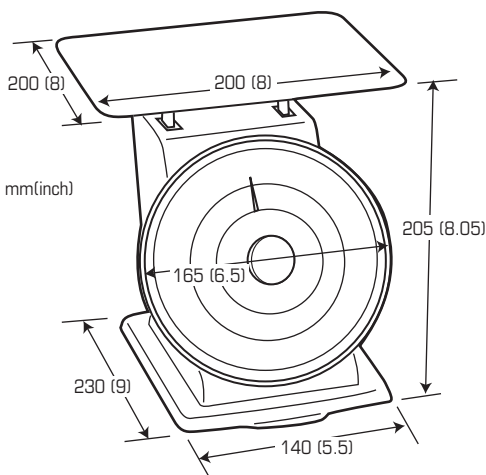

Features

- ✓ Choice of 2 capacities: 1000 g and 2000 g
- ✓ Both metric and avoirdupois measurement
- ✓ "Rapid Stop" mechanism
- ✓ Easy to read dual measurement dial chart
- ✓ Sanitary, stainless steel finish
- ✓ One year warranty

Caractéristiques

- ✓ 2 capacités: 1000 g et 2000 g
- ✓ Système métrique et avoirdupois
- ✓ Mécanisme « Rapid Stop »
- ✓ Facile à lire
- ✓ Salubre, fini en acier inoxydable
- ✓ Un an de garantie

Características

- ✓ 2 capacidades: 1000 g y 2000 g
- ✓ Sistema métrico y avoirdupois
- ✓ Mecanismo « Rapid Stop »
- ✓ Cuadro de medidas de fácil lectura
- ✓ Sanitaria terminación en acero inoxidable
- ✓ Un año de garantía

Specifications

	KDP 1000RD	KDP 2000RD
Item	852403	852404
Capacity	1 kg / 2 lb	2 kg / 5 lb
Graduation	5 g / ¼ oz	10 g / ½ oz
Case finish	Stainless steel	
Platform type	Plate	
Platform finish	Stainless steel	

Spécifications

	KDP 1000RD	KDP 2000RD
Article	852403	852404
Capacité	1 kg / 2 lb	2 kg / 5 lb
Graduation	5 g / ¼ oz	10 g / ½ oz
Boîtier	Acier inoxydable	
Type de plate-forme	Plateau	
Fini	Acier inoxydable	

Especificaciones

	KDP 1000RD	KDP 2000RD
Artículo	852403	852404
Capacidad	1 kg / 2 lb	2 kg / 5 lb
Graduación	5 g / ¼ oz	10 g / ½ oz
Caja	Acero inoxidable	
Tipo de plataforma	Plato	
Terminación	Acero inoxidable	

www.kilotech.com

K I L O T E C H

Accrédité par Mesures Canada